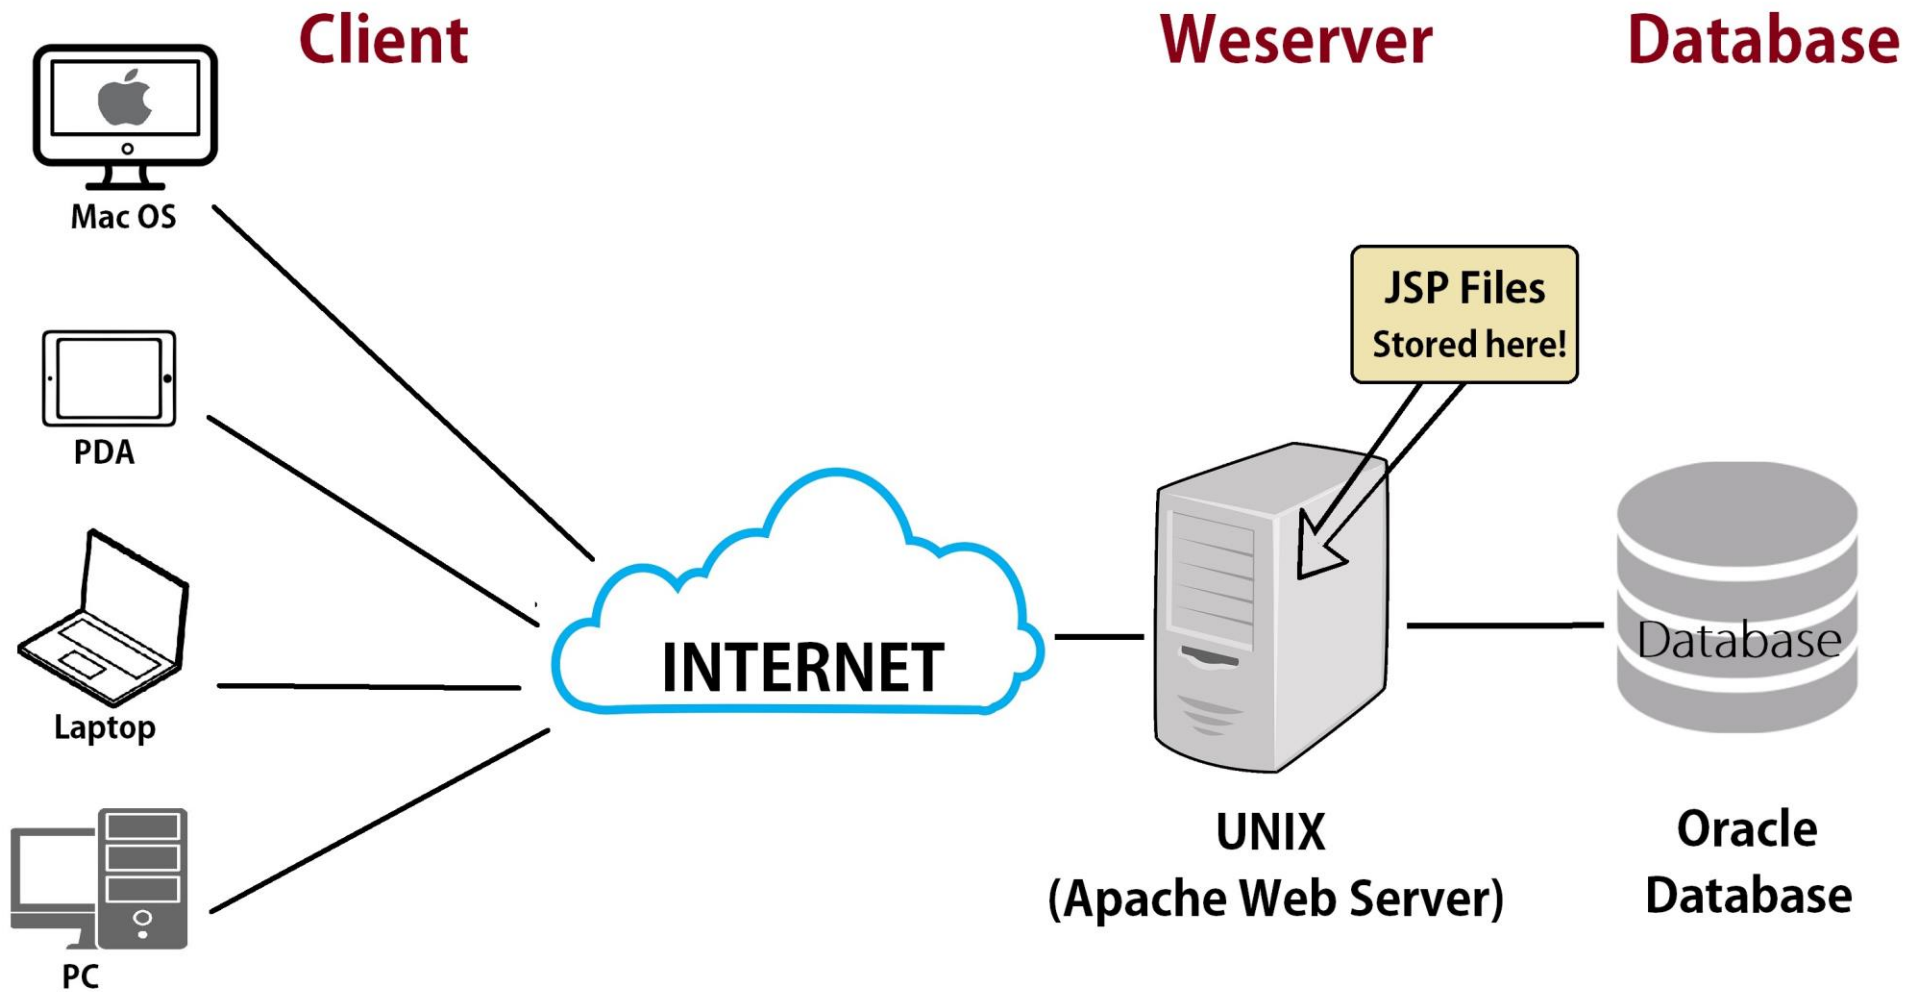

## Source File

(Computer Science) computing the original form of a computer program before it is converted into a machine-readable code

النص البرمجي المصدري أو الشفرة المصدرية أو شفرة المصدر أو التعليمات البرمجية المكتوبة بلغة المصدر أو الشيفرة الأصلية (بالإنجليزية: Source Code) أو برنامج المصدر أو البرنامج المصدري (بالإنجليزية: source program) هو مصطلح في عالم الحاسوب يُعبّر عن الأوامر والتعليمات المكتوبة بلغة من لغات البرمجة التي يمكن قراءتها عادة كنص بسيط

## Web browser/navigator/client

The Navigator interface represents the state and the identity of the user agent. It allows scripts to query it and to register themselves to carry on some activities.

متصفح الويب أو مستعرض الويب (بالإنجليزية: Web browser) هو تطبيق برمجي لاسترجاع المعلومات عبر الإنترنت وعرضها على المستخدم. كما يعرف أنه برمجية تطبيقية لاسترجاع مصادر المعلومات على الشبكة العالمية العنكبوتية. مصادر المعلومات يحددها معرف الموارد الموحد ومن الممكن أن تحتوي صفحة الوب على الفيديو والصور أو أي محتوى آخر. الروابط التشعبية الموجودة في المصادر تمكن المستخدم من التنقل بسهولة بين المصادر ذات الصلة.

## Web server